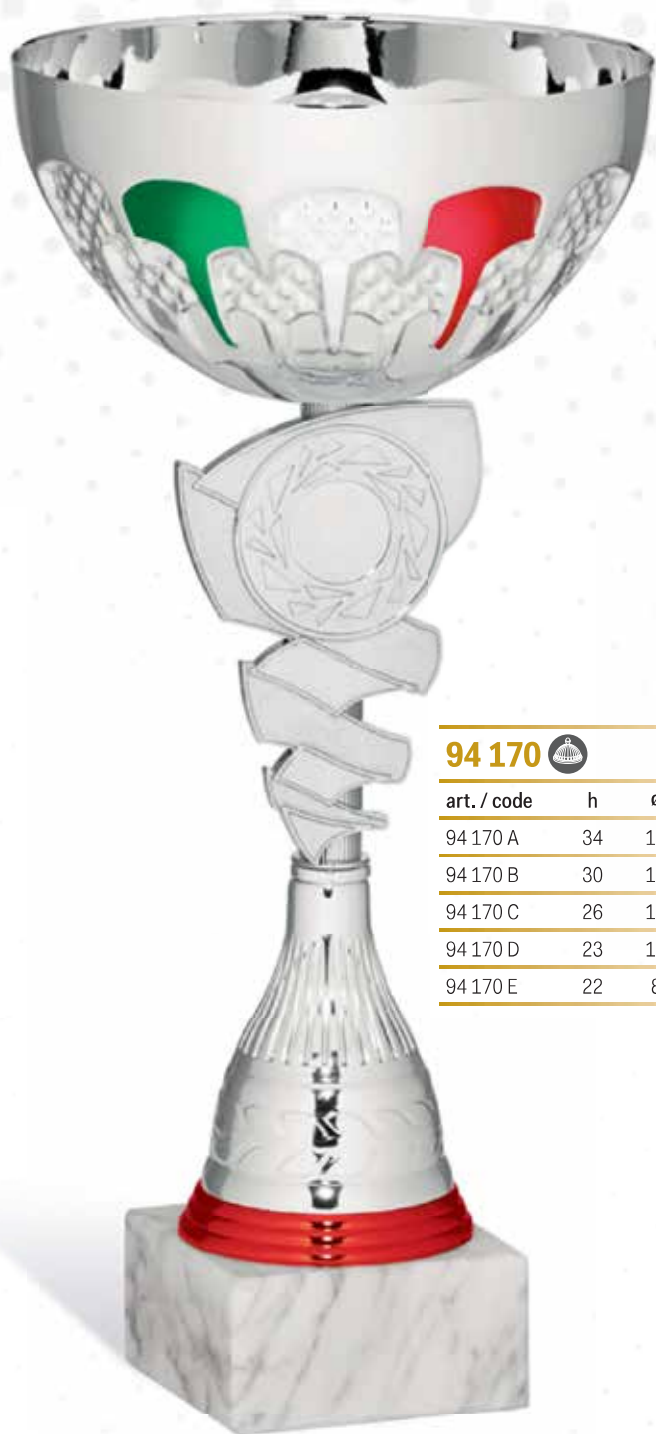

RICHIEDI LO SCONTO  
A TE RISERVATO

**94 168** 

art. / code	h	ø
94 168 A	40,5	16
94 168 B	35,5	14
94 168 C	33	12
94 168 D	28,5	10
94 168 E	26,5	8

RICHIEDI LO SCONTO  
A TE RISERVATO

**94 169** 

art. / code	h	ø
94 169 A	40,5	16
94 169 B	35,5	14
94 169 C	33	12
94 169 D	28,5	10
94 169 E	26,5	8