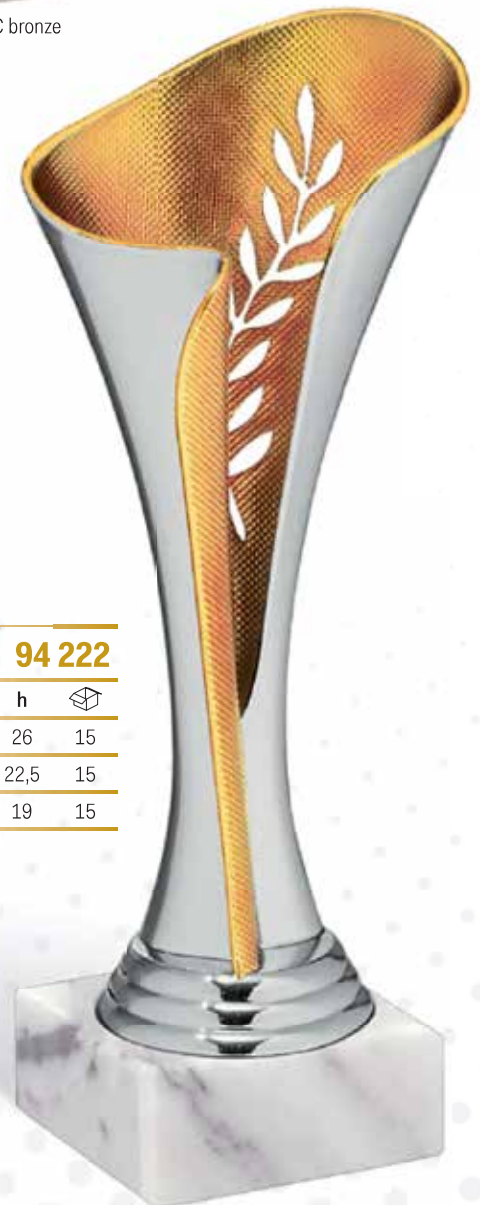

Coppe fornite in
confezioni standard
Cups provided in
standard packaging

94 221

art. / code	h	⊙	⊠
94 221 A gold	22,5	25	15
94 221 B silver	22,5	25	15
94 221 C bronze	22,5	25	15

A gold

B silver

C bronze

94 222

art. / code	h	⊠
94 222 A	26	15
94 222 B	22,5	15
94 222 C	19	15

RICHIEDI LO SCONTO
A TE RISERVATO

Coppe fornite in
confezioni standard

Cups provided in
standard packaging

94 223

art. / code	h	ø	⊙	📦
94 223 A	22	8	25	15
94 223 B	20	8	25	15
94 223 C	18	8	25	15

94 232

art. / code	h	ø	⊙	📦
94 232 A gold	18,5	6,5	25	15
94 232 B silver	18,5	6,5	25	15
94 232 C bronze	18,5	6,5	25	15

A gold

B silver

C bronze

A gold

B silver

C bronze

94 235

art. / code	h	⊙	⊞
94 235 A	21	50/25	15
94 235 B	18	39/25	15
94 235 C	15	25	15

**RICHIEDI LO SCONTO
A TE RISERVATO**

94 236

art. / code	h	⊙	⊞
94 236 A	21,5	50/25	15
94 236 B	19	39/25	15
94 236 C	16	32/25	15