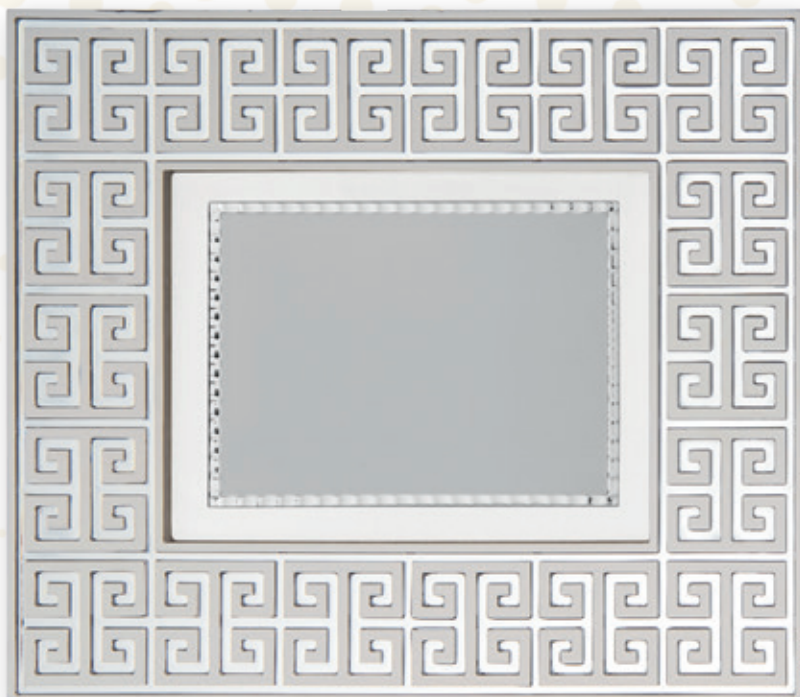

AG100 - SILVER

AG100 - SILVER

ART. / CODE	MISURA / SIZE	TARGA / PLAQUE
AG100/A	35x31	20x15
AG100/B	32x28	18x13
AG100/C	29x24	16x12

Cornice in resina / Resin frame
Con scatola inclusa / With box included