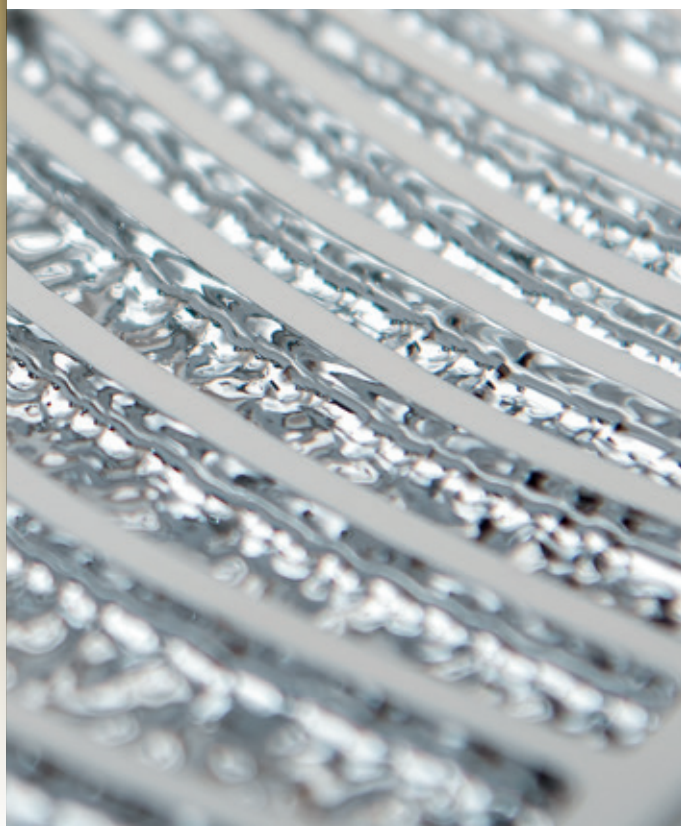

Retro in legno con doppia funzione:
da appoggio e da appendere.

Wooden back support for standing
alone or wall hanging