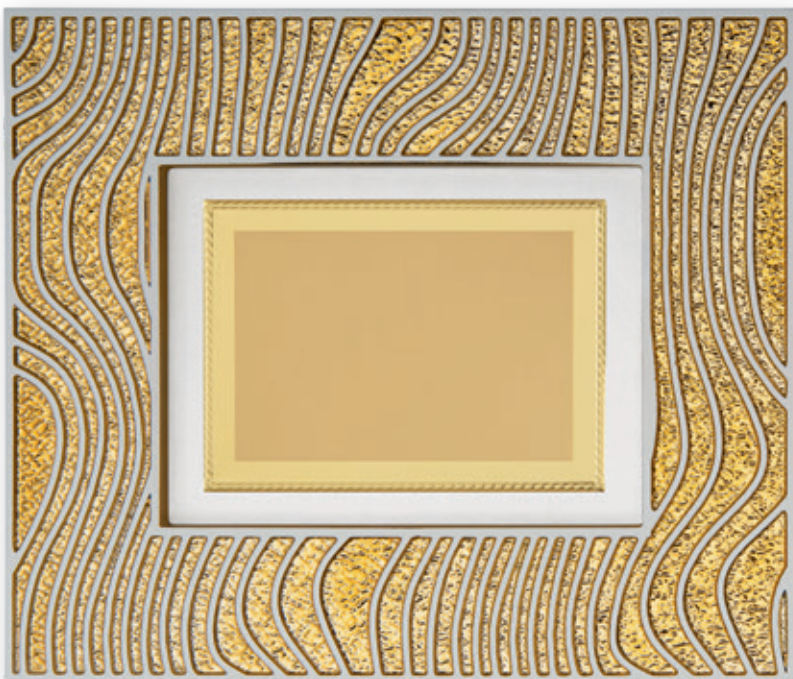

GD103 - GOLD

GD103 - GOLD

ART. / CODE	MISURA / SIZE	TARGA / PLAQUE
GD103/A	35x31	20x15
GD103/B	32x28	18x13
GD103/C	29x24	16x12

Cornice in resina / Resin frame
Con scatola inclusa / With box included