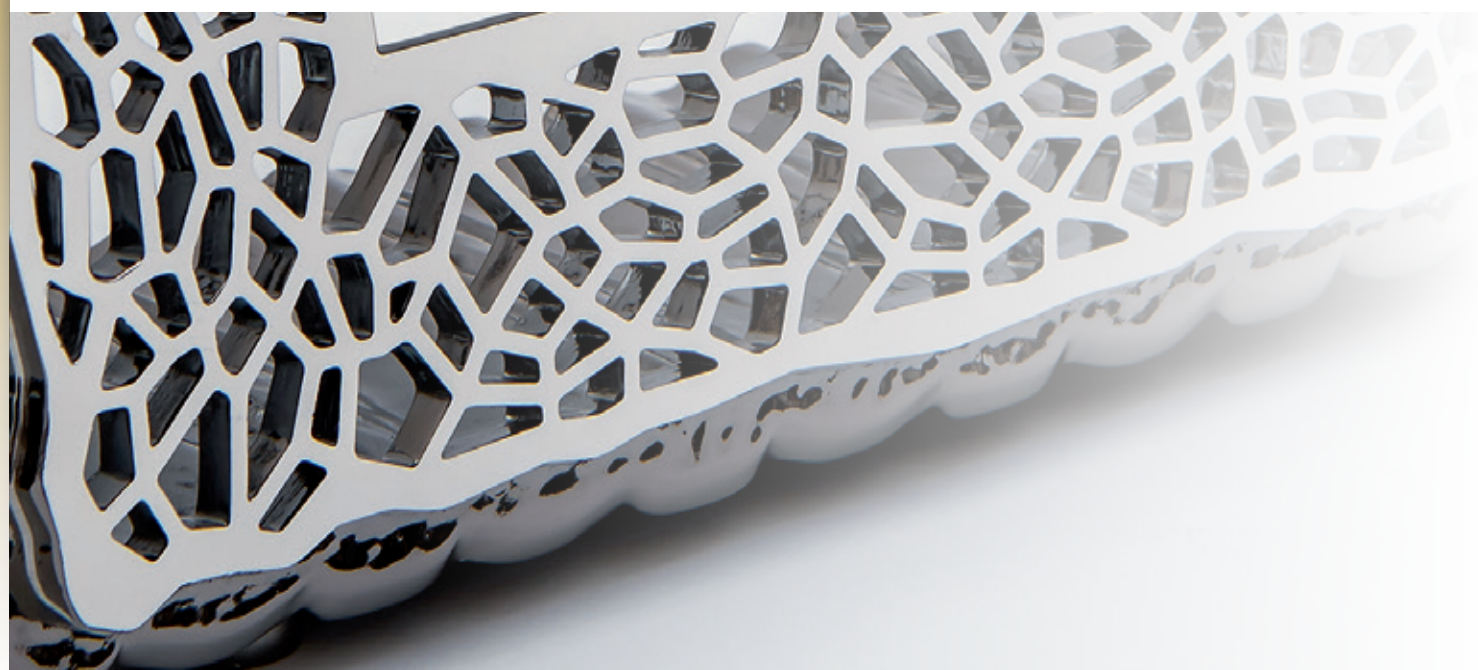

IMA201 - SILVER