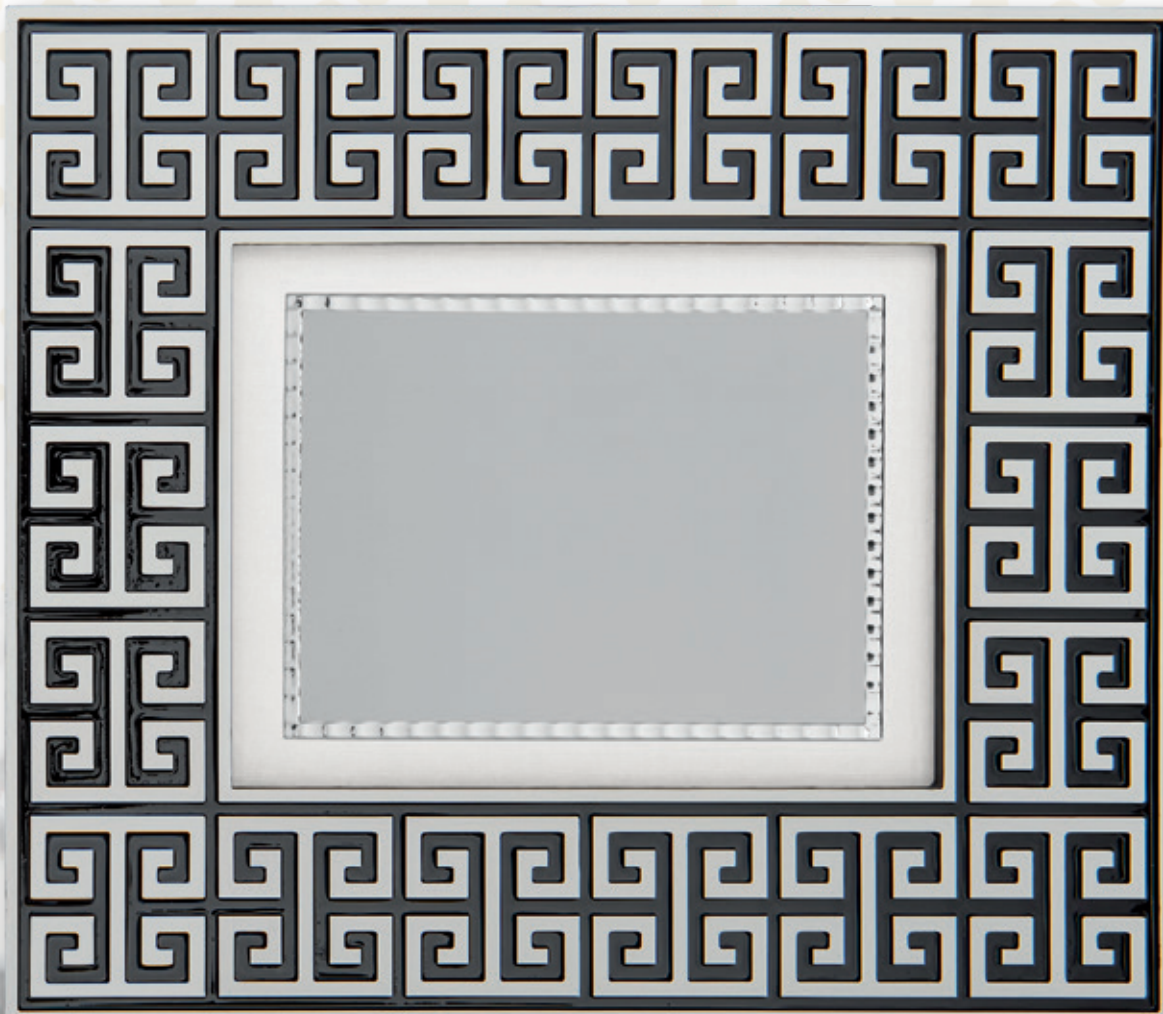

NR100 - NERO

NR100 - NERO

ART. / CODE	MISURA / SIZE	TARGA / PLAQUE
NR100/A	35x31	20x15
NR100/B	32x28	18x13
NR100/C	29x24	16x12

Cornice in resina / Resin frame
 Con scatola inclusa / With box included

Retro in legno con doppia funzione:
 da appoggio e da appendere.

Wooden back support for standing
 alone or wall hanging

AG100 - SILVER

AG100 - SILVER

ART. / CODE	MISURA / SIZE	TARGA / PLAQUE
AG100/A	35x31	20x15
AG100/B	32x28	18x13
AG100/C	29x24	16x12

Cornice in resina / Resin frame
Con scatola inclusa / With box included