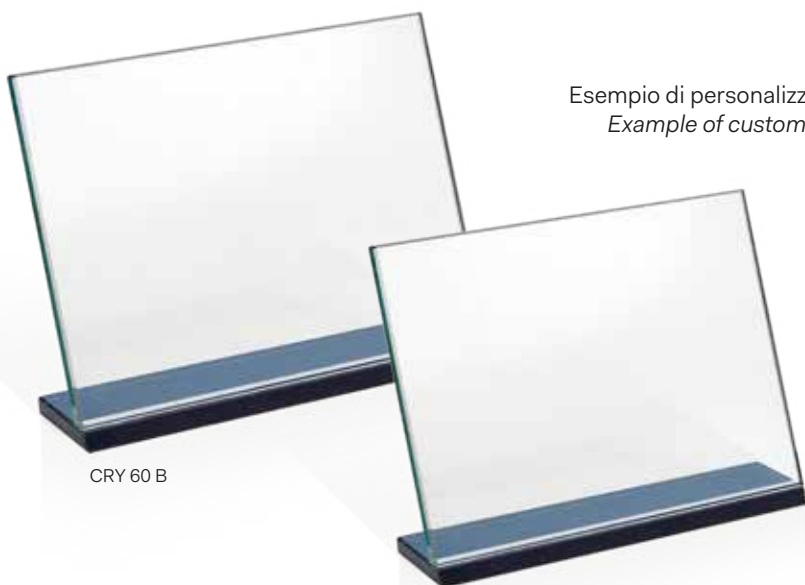

CRY 60 B

CRY 60 C

Esempio di personalizzazione
Example of customization