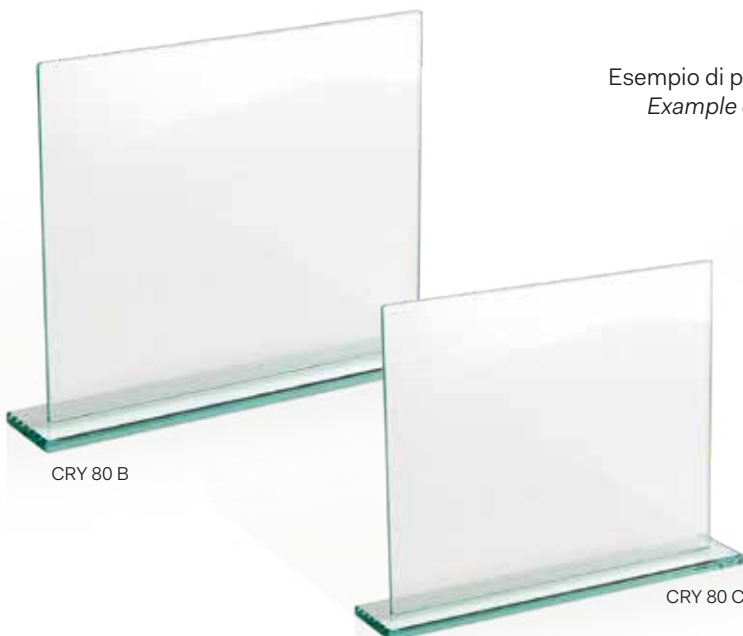

CRY 80 B

CRY 80 C

Esempio di personalizzazione
Example of customization