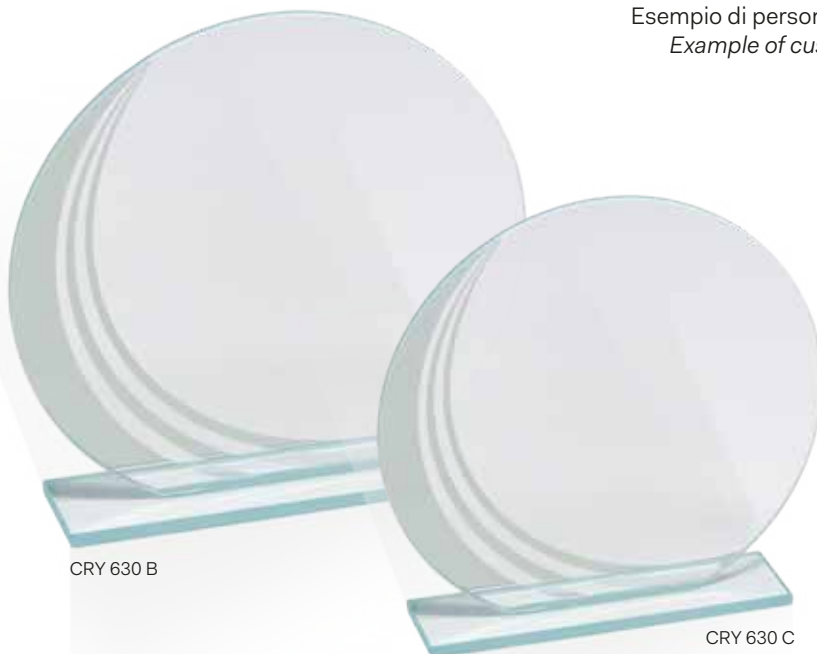

CRY 630 B

CRY 630 C