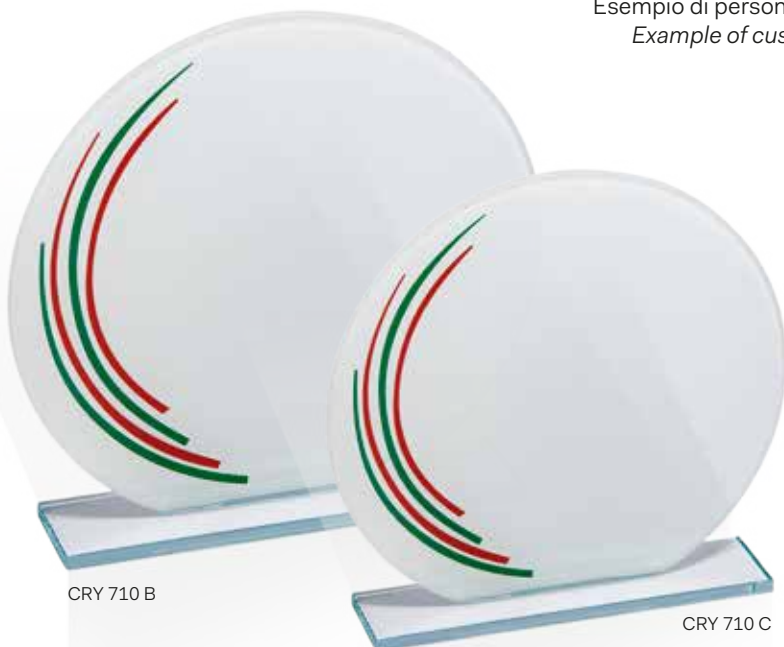

CRY 710 B

CRY 710 C