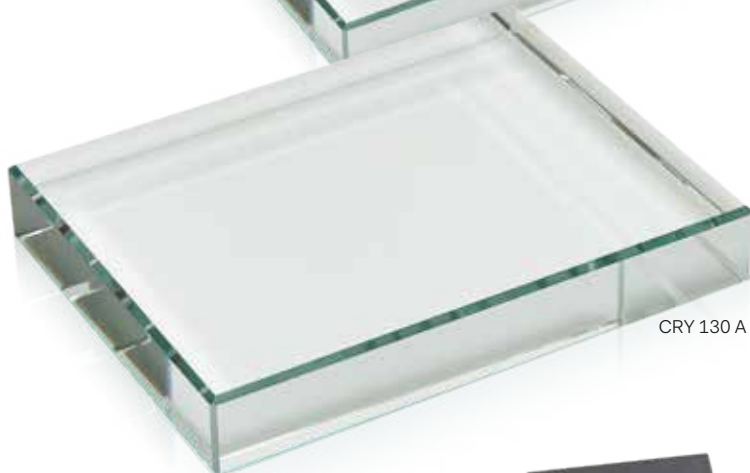

CRY 130

Vetro / Glass

CRY 130 B

ART. / CODE	MISURA / SIZE	PACK
CRY 130 A	12x9	20
CRY 130 B	10x8	20
Spessore / Thickness 19 mm Con box incluso / With gift box		

Esempio di personalizzazione
Example of customization