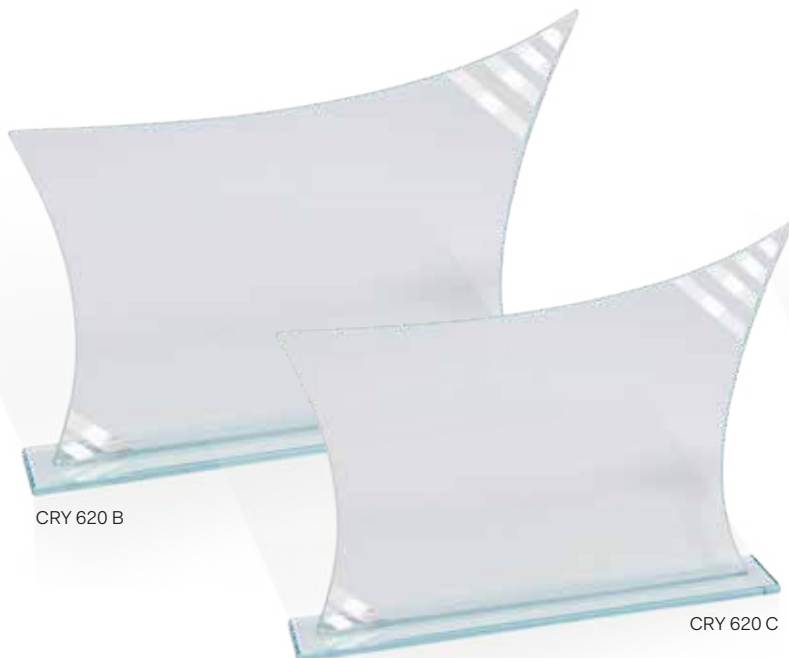

Linea economica / Economic line

CRY 620
Vetro / Glass

NEW
2024

ART. / CODE	MISURA / SIZE	TARGA / PLAQUE	PACK
CRY 620 A	23x19,5	16x12	20
CRY 620 B	22x17,5	15x10	20
CRY 620 C	20x15,5	12x9	20

Spessore / Thickness 4 mm
Scatola in cartoncino / Cardboard box
Vetro trasparente con dettagli specchiati
Transparent glass with mirrored details

Esempio di personalizzazione
Example of customization

Personalizzazioni possibili
Possible customizations