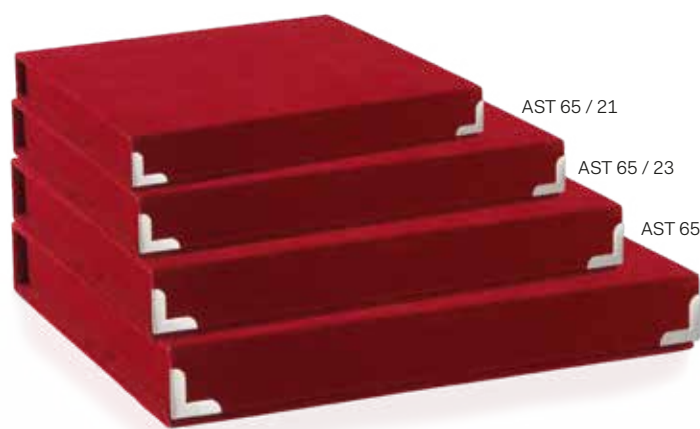

Spessore / Thickness 30 mm  
 Ognuno con protezione in cartoncino bianco  
 Each one wrapped in a white cardboard

**NEW  
2024**

**AST 65 R**  
Velluto / Velvet

AST 65 / 28

AST 65 / 21

AST 65 / 23

AST 65 / 26