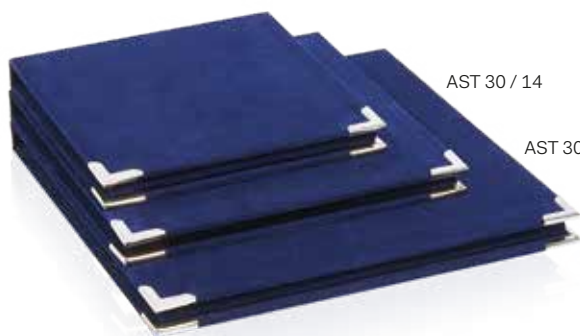

## AST 30

Velluto / Velvet

AST 30 / 21

AST 30 / 14

AST 30 / 17

AST 30 / 21

ART. / CODE	MISURA / SIZE	PIATTO / PLATE	PACK
<b>AST 30 / 21</b>	21x21	ø 18	10
<b>AST 30 / 17</b>	17x17	ø 14	10
<b>AST 30 / 14</b>	14x14	ø 11	10