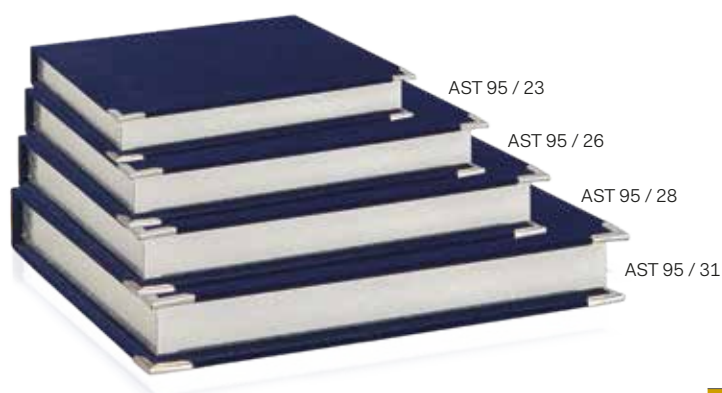

AST 95 / 23

AST 95 / 26

AST 95 / 28

AST 95 / 31

ART. / CODE	MISURA / SIZE	TARGA / PLAQUE	PACK
AST 95 / 31	31x26	23x18	10
AST 95 / 28	28x23	20x15	10
AST 95 / 26	26x21	18x13	10
AST 95 / 23	23x19	16x12	10

Spessore / Thickness 30 mm
Ognuno con protezione in cartoncino bianco
Each one wrapped in a white cardboard