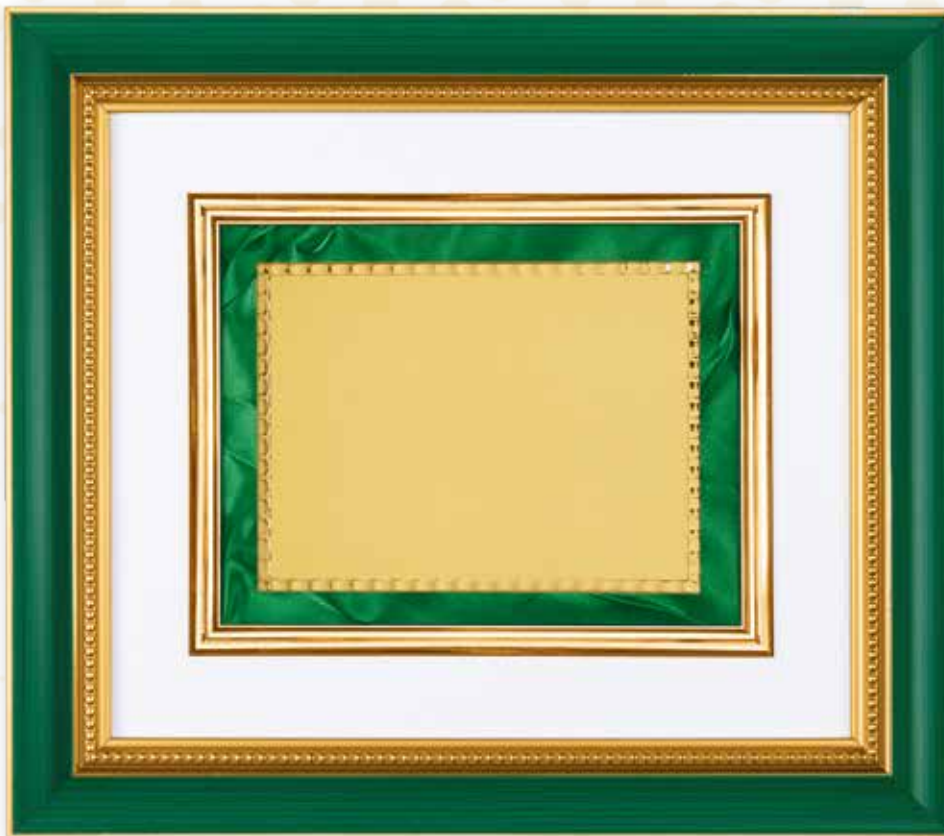

COR 89

COR 89 A

ART. / CODE	MISURA / SIZE	TARGA / PLAQUE
COR 89 A	34,5x29,5	20x15
COR 89 B	32,5x27,5	18x13
COR 89 C	30,5x26,5	16x12
Cornice in PVC / PVC frame